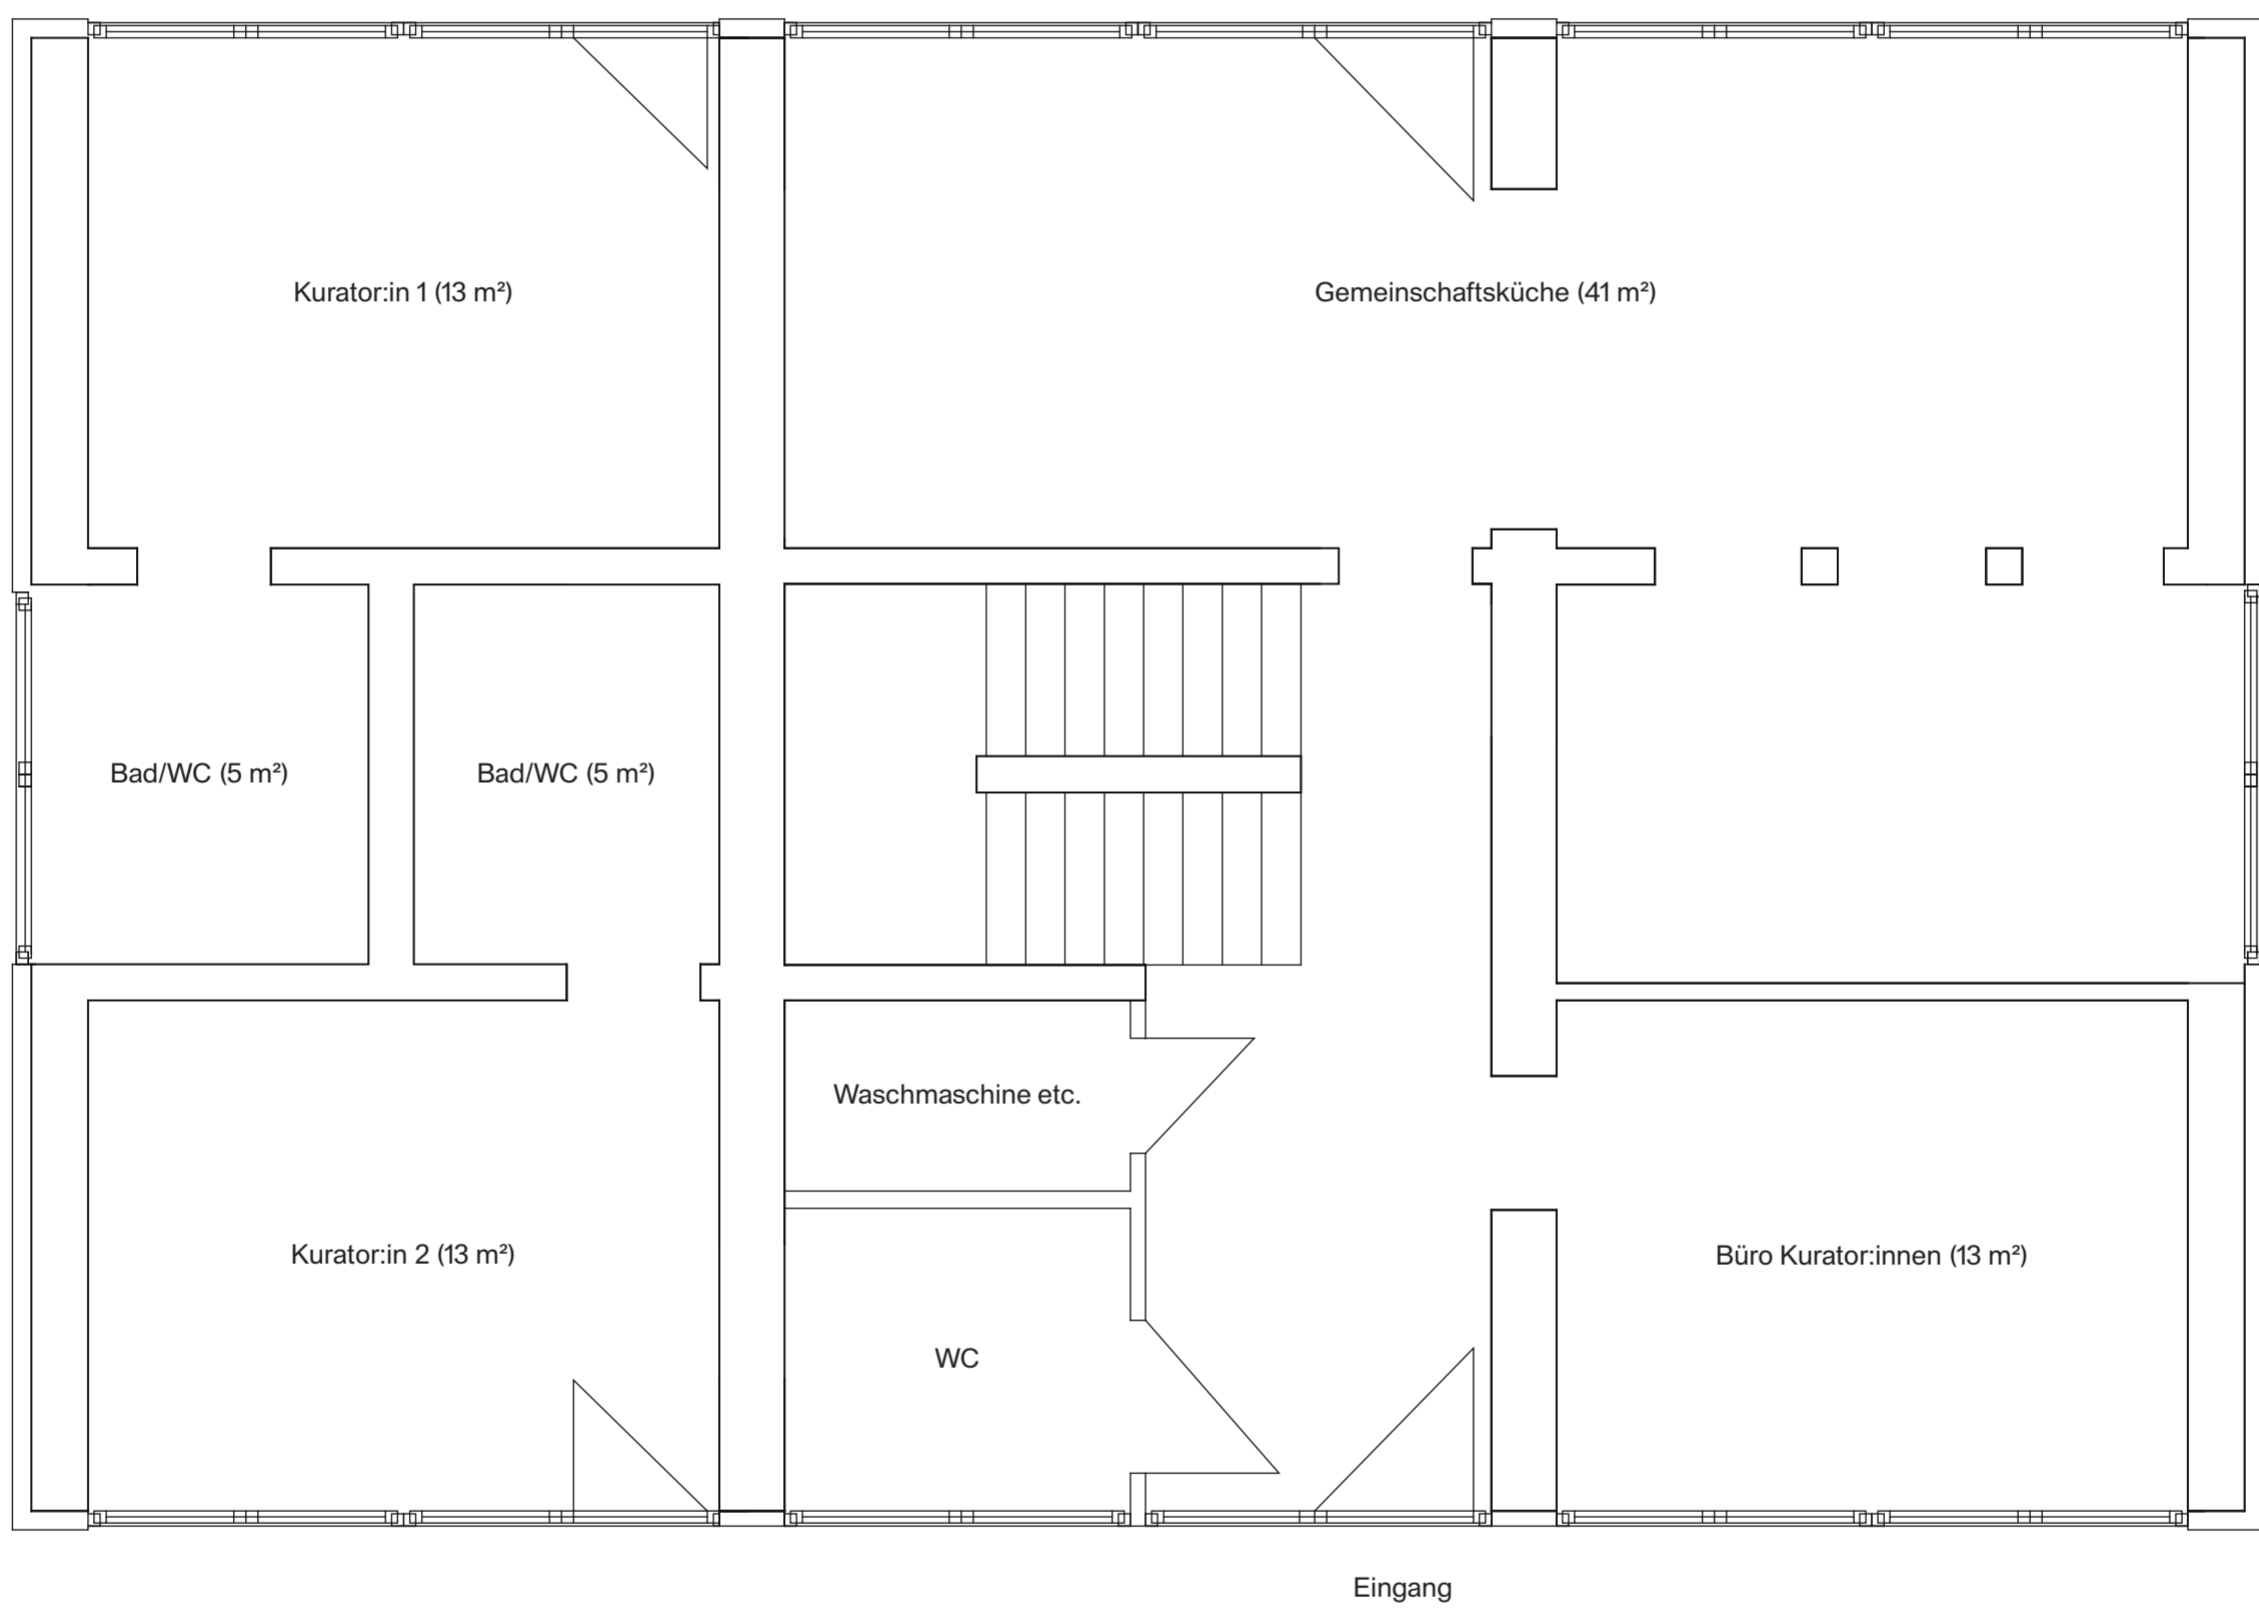

Residence NRW+, Residenzgebäude am Hoppengarten, Münster

Grundriss (EG)
Hoppengarten 32, 48147 Münster
Maßstab / Scale: 1:50

Residence NRW+, Residenzgebäude am Hoppengarten, Münster

Grundriss (OG)
Hoppengarten 32, 48147 Münster
Maßstab / Scale: 1:50